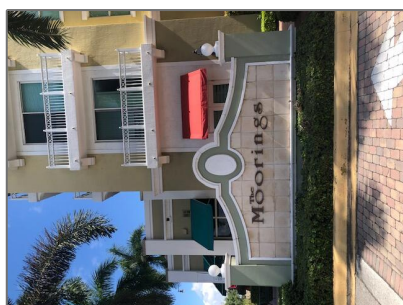

Condominium

1,350 Sqft - 802 Windward Way 416, Lantana,
Florida 33462

Basic [Details](#)

Property Type: **F**

Listing Type: **Condominium**

Listing ID: **RX-10849857**

Price: **\$3,500**

Bedrooms: **2**